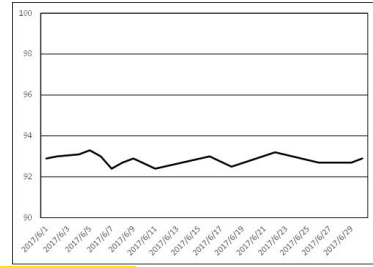

今月のおまけ

今度は川原と被る小田切