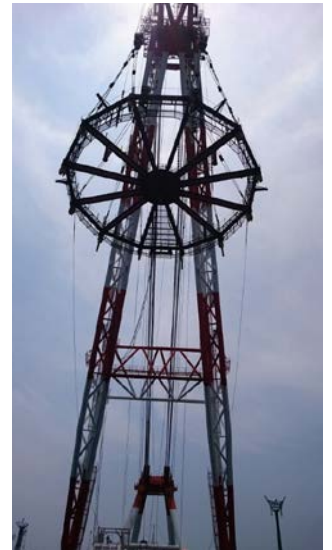

岩波・千々和研だよ！

6月号

編集：栗原

今年こそ、決めてやる。
夏のクリスマス特集

- ・現場見学
- ・研究室同窓会
- ・おまけ

現地調査・現場見学

大田区某橋調査 (6/6)

大田区の橋の維持管理点検作業に参加しました。学生は班ごとに、点検結果から劣化の原因・対策などを提案します。

いざ。

橋の下
なう。

常陸那珂港見学(6/20)

茨城県常陸那珂港の大規模工事現場にお邪魔しました。広大な現場を車で周り、船に乗って海上からも見学できました！

広い

世界の船窓から、
本日は茨城県…

4100t吊クレーン

ケーソンと人々