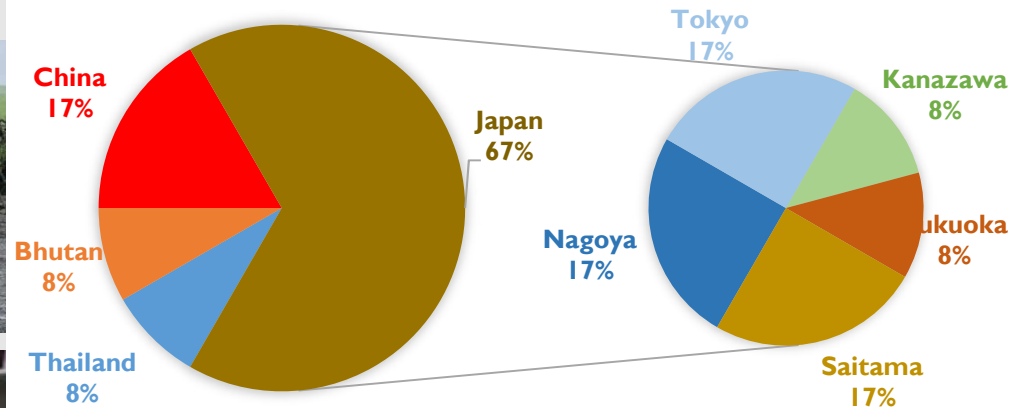

千々和研がついに…!?

Chijiwa lab. Finally…!?