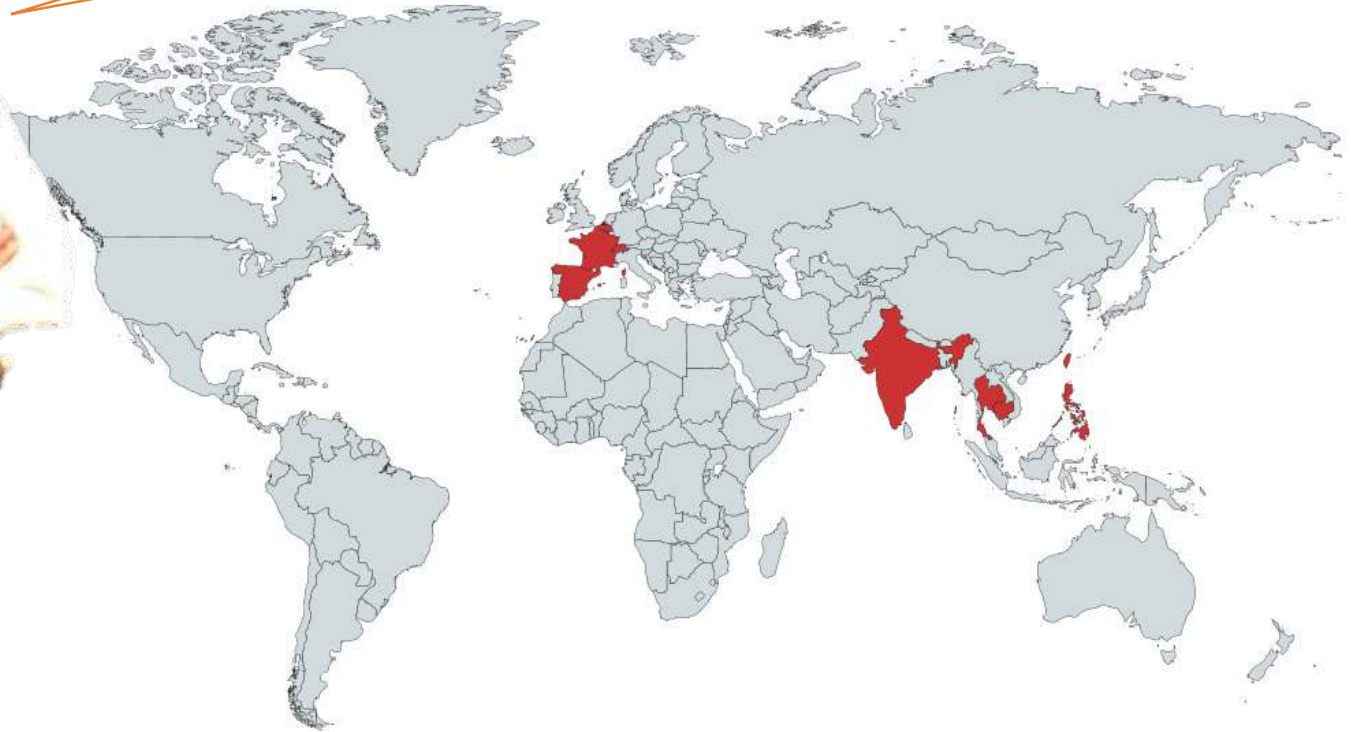

全世界踏破まであと...

Traverse ratio

来年はどこ行こうか？
Where shall we go?

全世界踏破まで残り182カ国、道のりはまだまだ遠い...

182 countries are remained.

岩波研・千々和研五大ニュース 2018
Iwanami Lab・Chijiwa Lab News “BIG FIVE” 2018

その③
岩波・千々和研海外進出！
完

岩波研・千々和研五大ニュース 2018
Iwanami Lab・Chijiwa Lab News “BIG FIVE” 2018