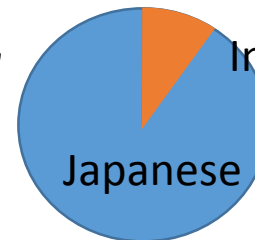

2018 Iwanami lab member

Professors
& Secretary

M2

M1

B4

男女比

国籍比

International

※In student

千々和研念願のダイバーシティを獲得！？ Chijiwa lab acquire diversity.