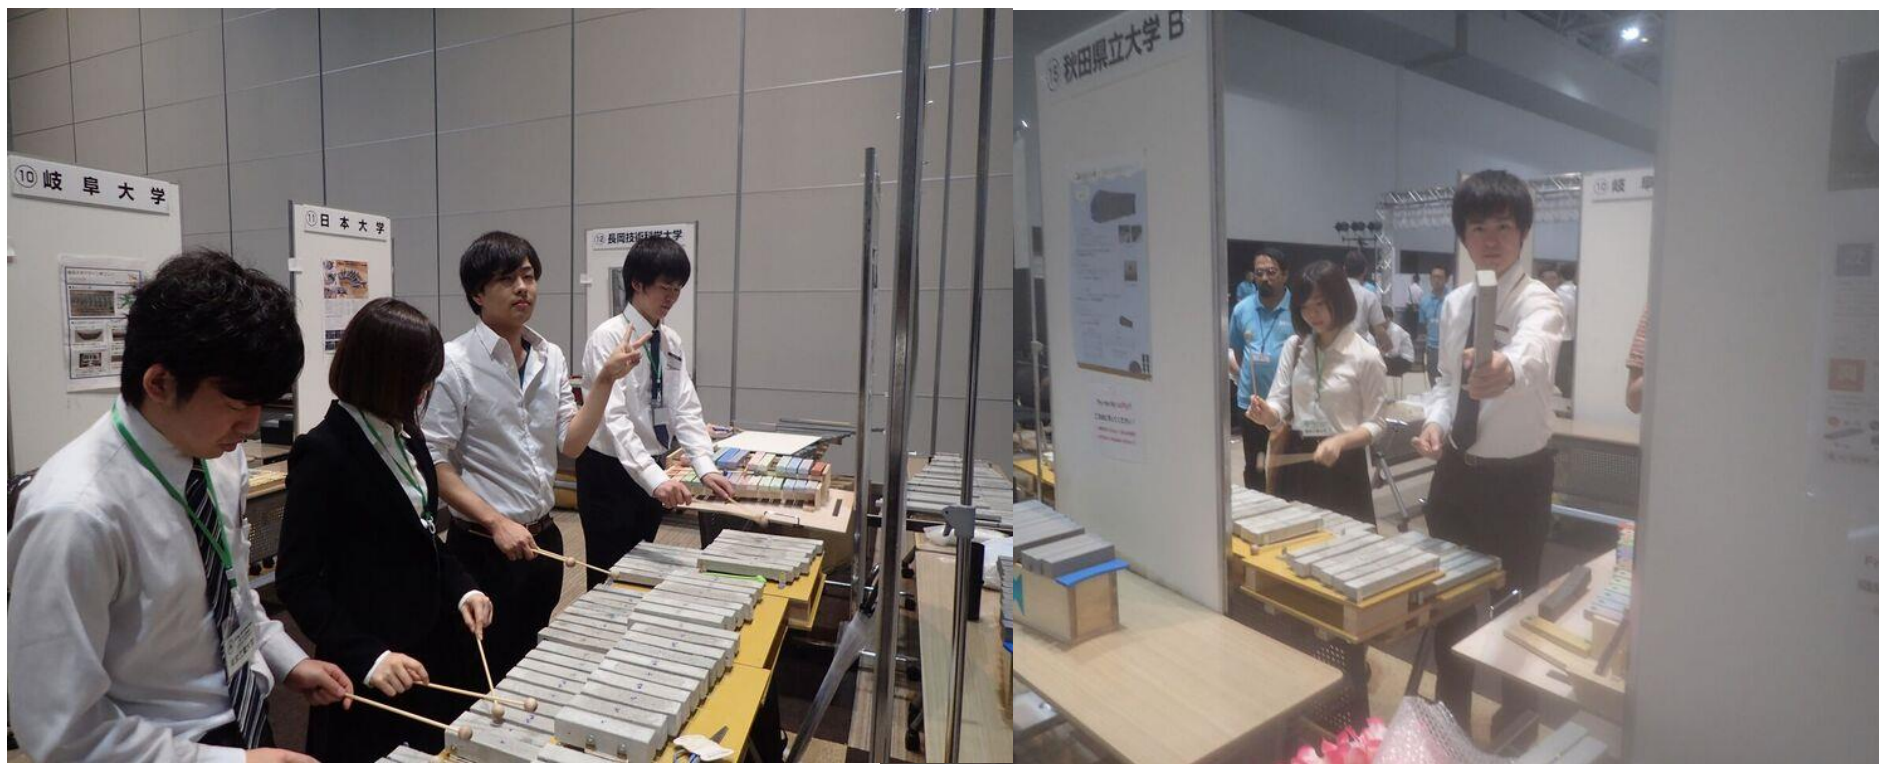

本番

直前まで調整！練習！！

Adjust and practice until just before performance!!!